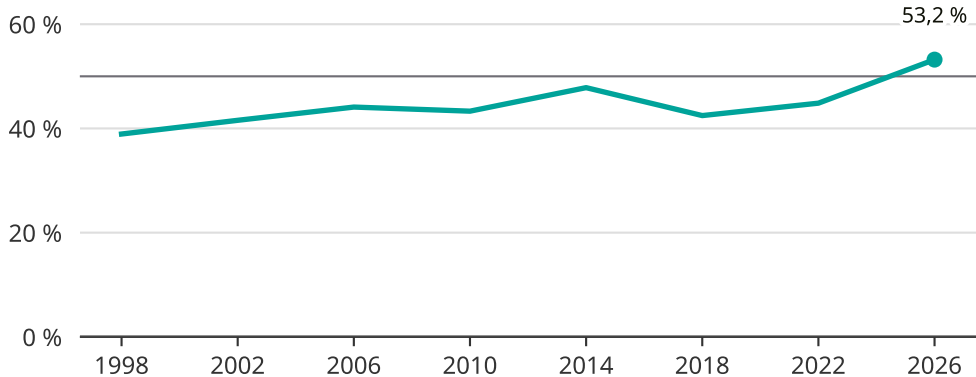

Kvinnor som kandiderar

Andel per val till kommunfullmäktige i Kristinehamn

Källa: SCB/Valmyndigheten. För 2026 gäller det anmälda kandidater 2026-05-07.