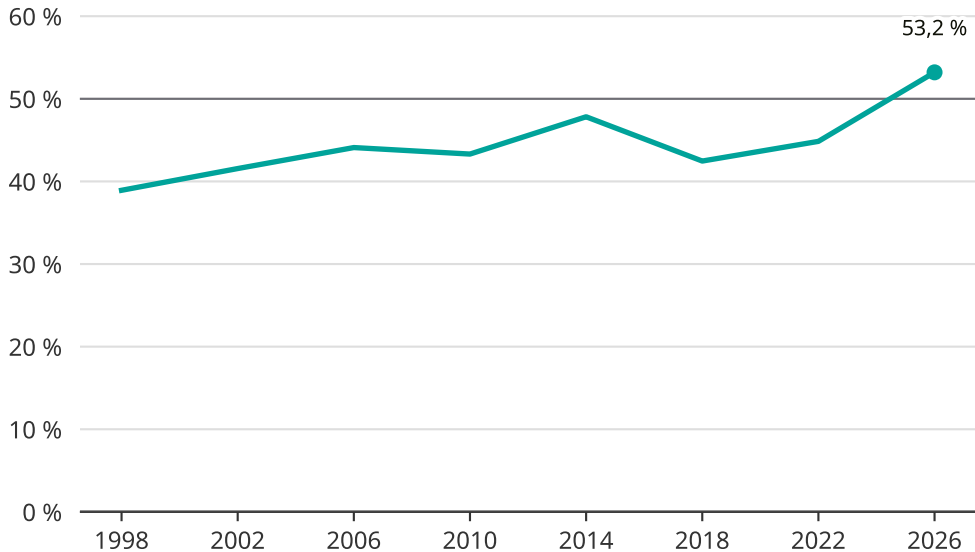

Kvinnor som kandiderar

Andel per val till kommunfullmäktige i Kristinehamn

Källa: SCB/Valmyndigheten. För 2026 gäller det anmälda kandidater 2026-05-07.