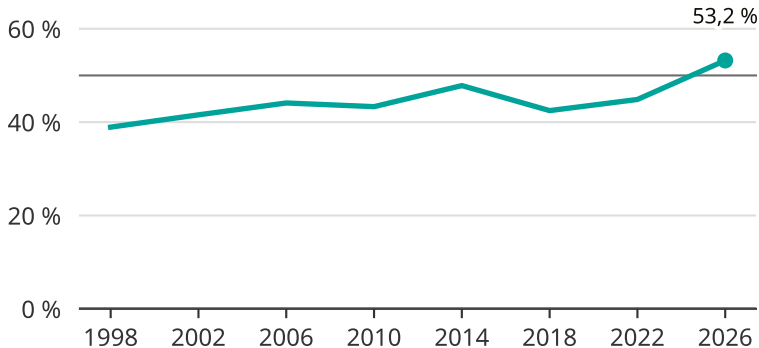

Kvinnor som kandiderar

Andel per val till kommunfullmäktige i Kristinehamn

Källa: SCB/Valmyndigheten. För 2026 gäller det anmälda kandidater 2026-05-07.