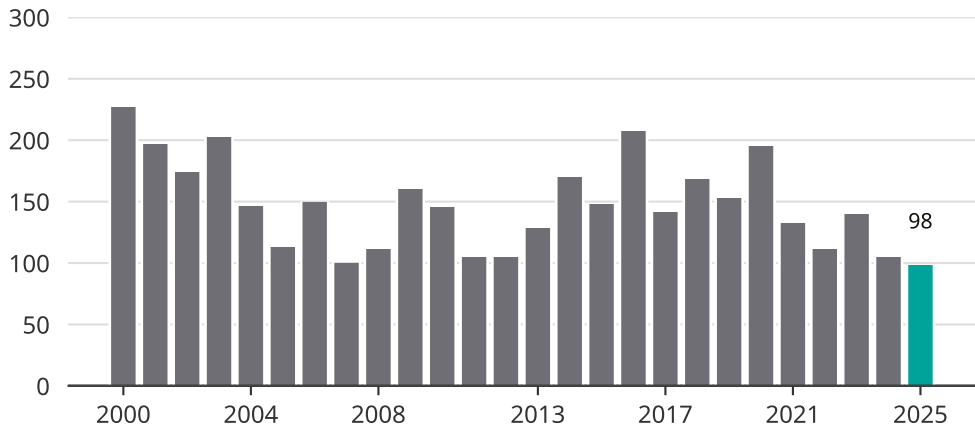

Cykelstöder i Upplands Väsby 2000–2025

Källa: Brå. Observera att 2025 års siffror fortfarande är preliminära.