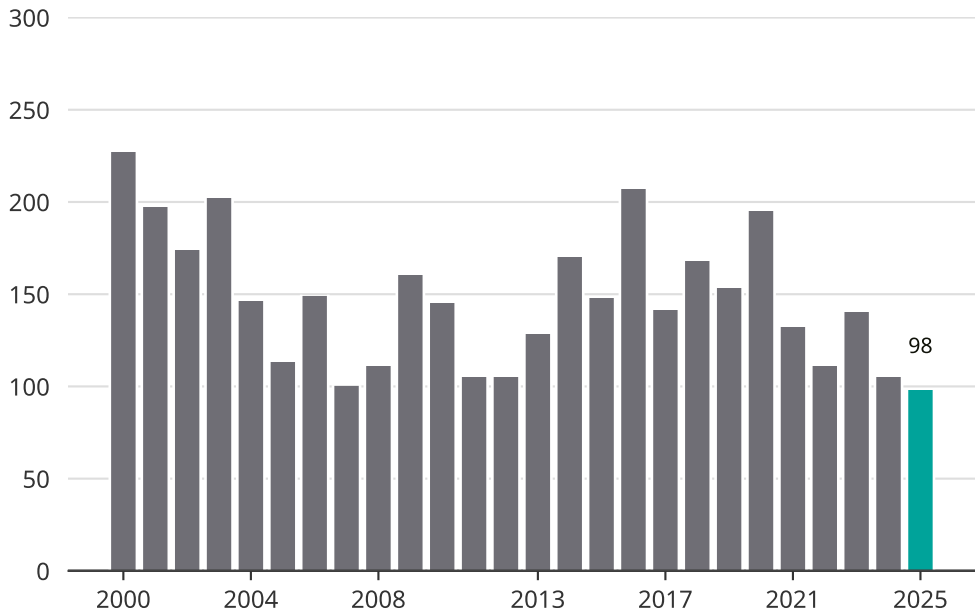

Cykelstöder i Upplands Väsby 2000–2025

Källa: Brå. Observera att 2025 års siffror fortfarande är preliminära.