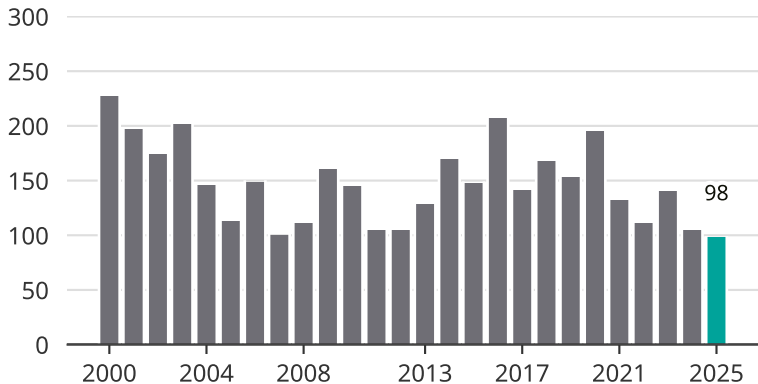

# Cykelstöder i Upplands Väsby 2000–2025

Källa: Brå. Observera att 2025 års siffror fortfarande är preliminära.