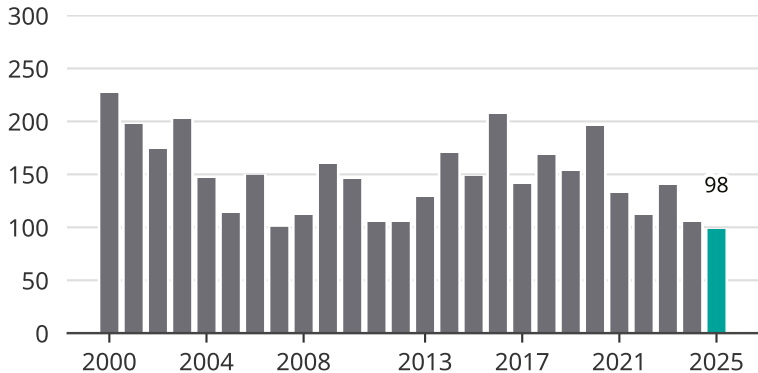

Cykelstöder i Upplands Väsby 2000–2025

Källa: Brå. Observera att 2025 års siffror fortfarande är preliminära.