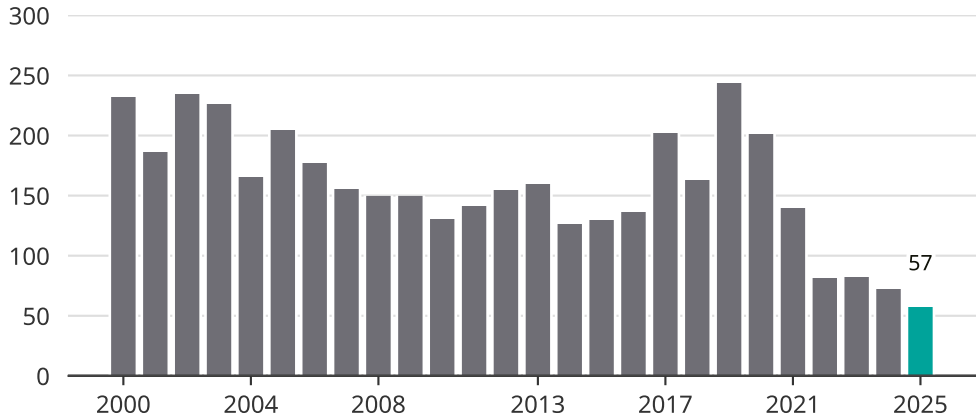

Cykelstöder i Österåker 2000–2025

Källa: Brå. Observera att 2025 års siffror fortfarande är preliminära.