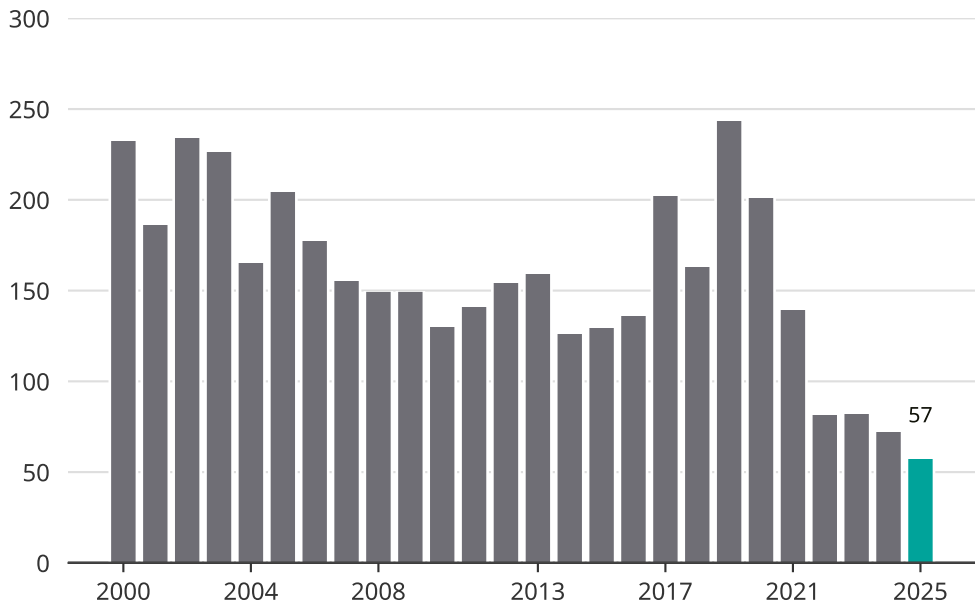

Cykelstöder i Österåker 2000–2025

Källa: Brå. Observera att 2025 års siffror fortfarande är preliminära.