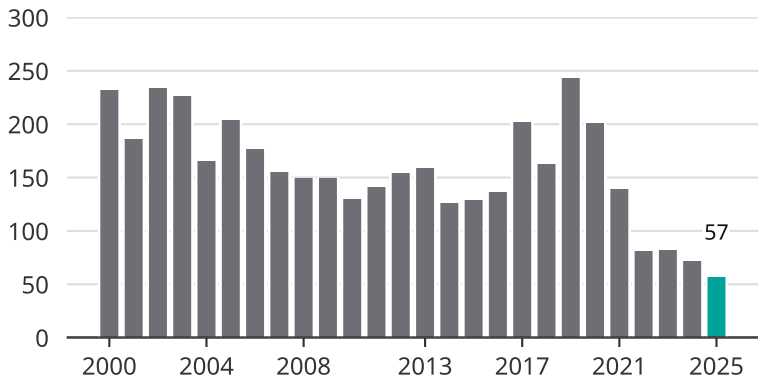

# Cykelstöder i Österåker 2000–2025

Källa: Brå. Observera att 2025 års siffror fortfarande är preliminära.