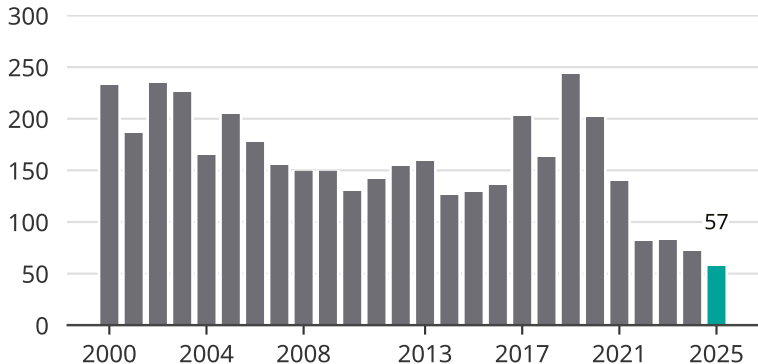

# Cykelstöder i Österåker 2000–2025

Källa: Brå. Observera att 2025 års siffror fortfarande är preliminära.