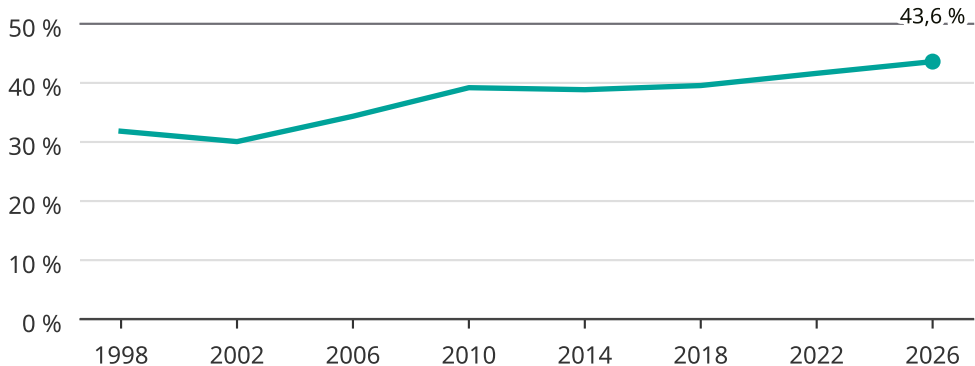

Kvinnor som kandiderar

Andel per val till kommunfullmäktige i Sotenäs

Källa: SCB/Valmyndigheten. För 2026 gäller det anmälda kandidater 2026-06-15.