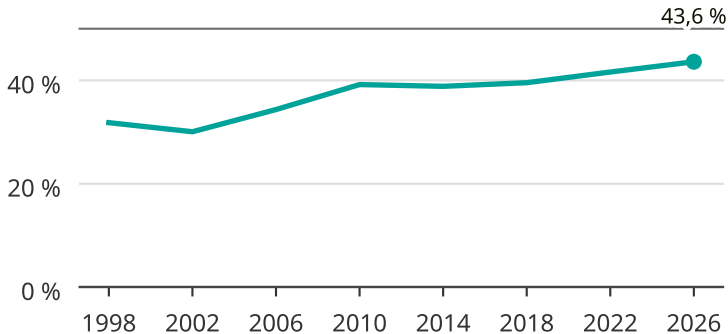

Kvinnor som kandiderar

Andel per val till kommunfullmäktige i Sotenäs

Källa: SCB/Valmyndigheten. För 2026 gäller det anmälda kandidater
2026-06-15.

Newsworthy