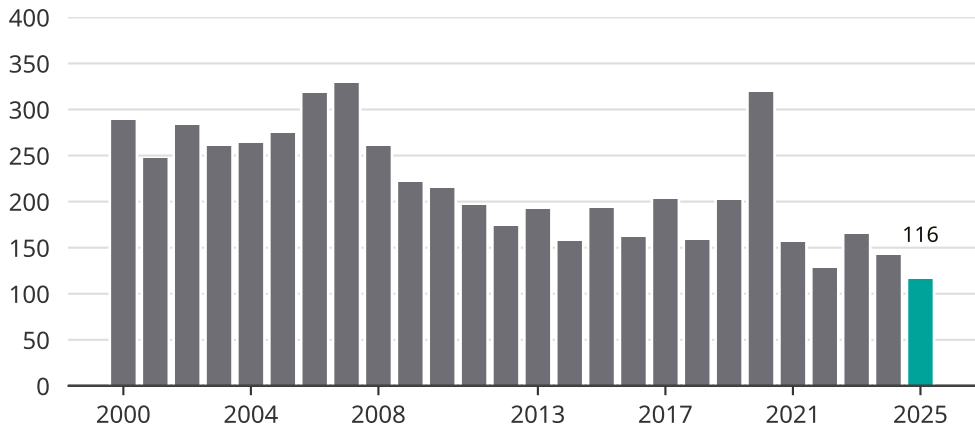

# Cykelstöder i Karlshamn 2000–2025

Källa: Brå. Observera att 2025 års siffror fortfarande är preliminära.