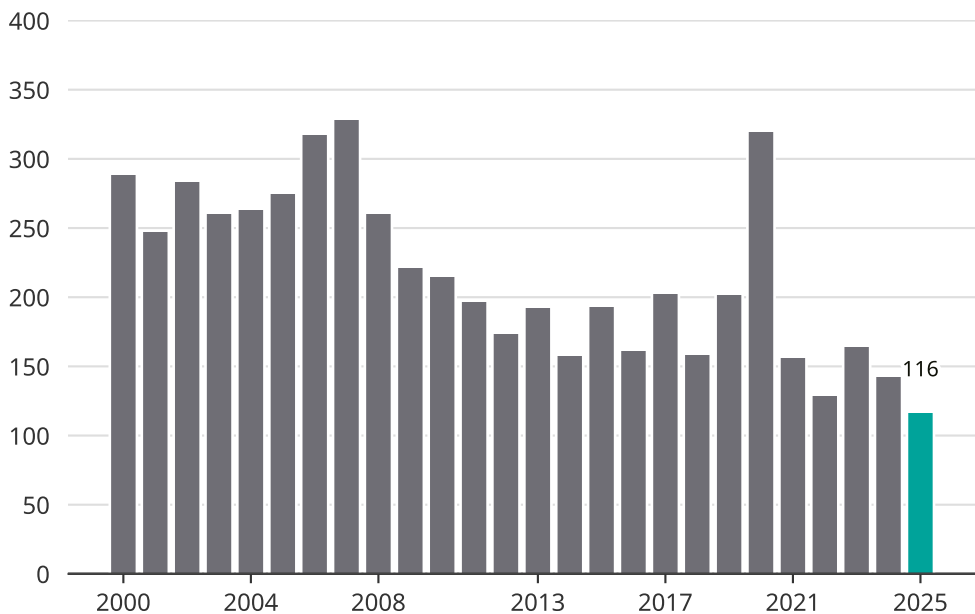

Cykelstöder i Karlshamn 2000–2025

Källa: Brå. Observera att 2025 års siffror fortfarande är preliminära.