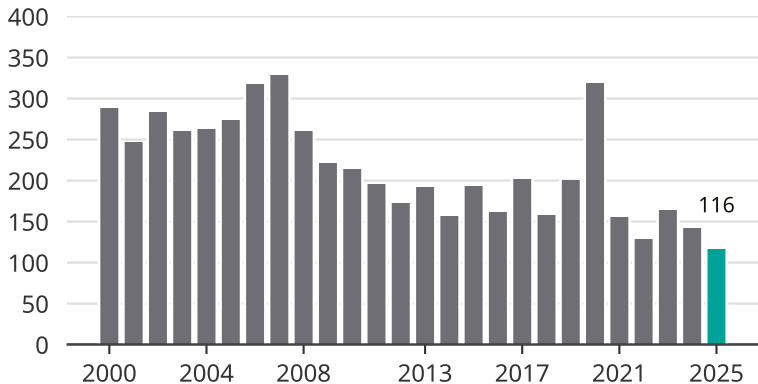

Cykelstöder i Karlshamn 2000–2025

Källa: Brå. Observera att 2025 års siffror fortfarande är preliminära.