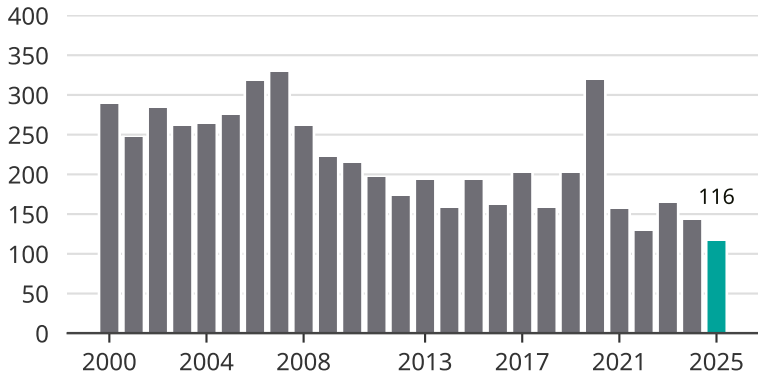

Cykelstöder i Karlshamn 2000–2025

Källa: Brå. Observera att 2025 års siffror fortfarande är preliminära.