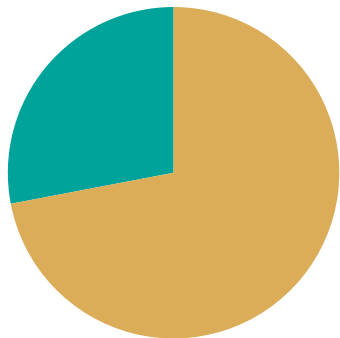

# Andel rötat matavfall i Töreboda kommun

Andel av det insamlade matavfallet.

Rötat  
Ej rötat

2022

2023