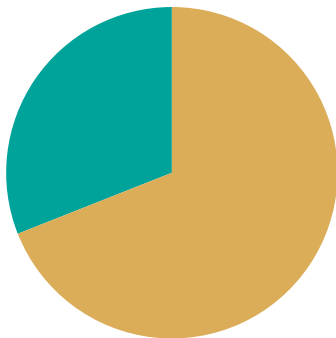

# Andel rötat matavfall i Töreboda kommun

Andel av det insamlade matavfallet.

Rötat  
Ej rötat

2022

2023