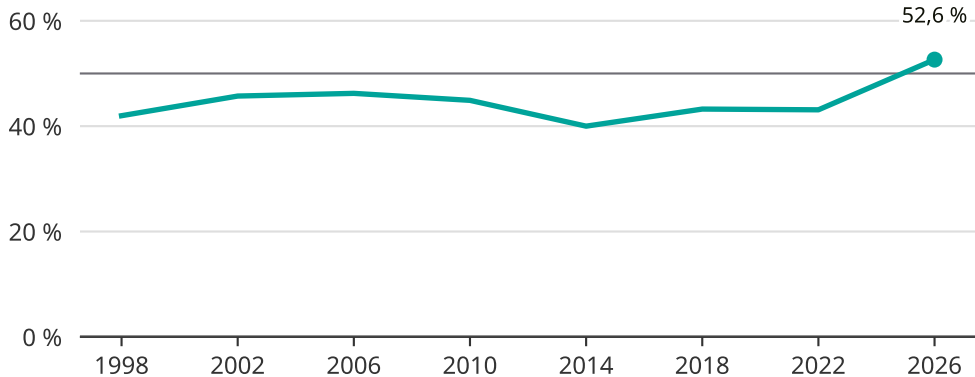

Kvinnor som kandiderar

Andel per val till kommunfullmäktige i Norberg

Källa: SCB/Valmyndigheten. För 2026 gäller det anmälda kandidater 2026-05-07.