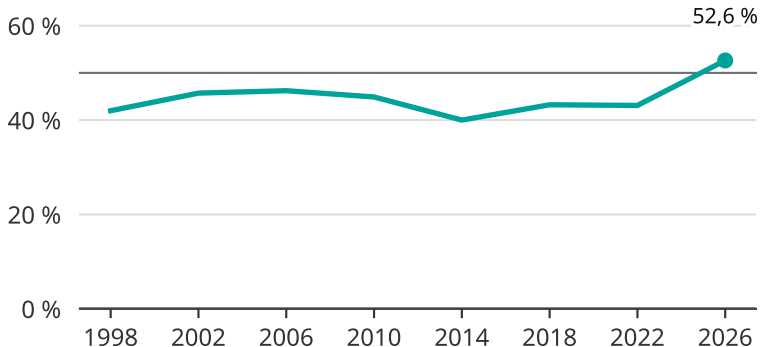

Kvinnor som kandiderar

Andel per val till kommunfullmäktige i Norberg

Källa: SCB/Valmyndigheten. För 2026 gäller det anmälda kandidater 2026-05-07.