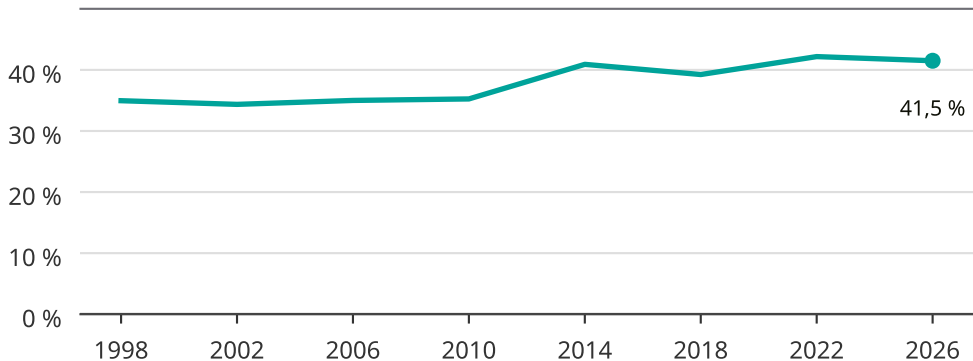

Kvinnor som kandiderar

Andel per val till kommunfullmäktige i Älmhult

Källa: SCB/Valmyndigheten. För 2026 gäller det anmälda kandidater 2026-06-15.