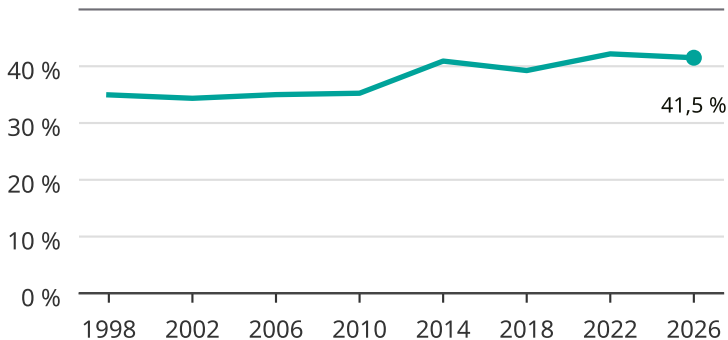

# Kvinnor som kandiderar

Andel per val till kommunfullmäktige i Älmhult

Källa: SCB/Valmyndigheten. För 2026 gäller det anmälda kandidater 2026-06-15.