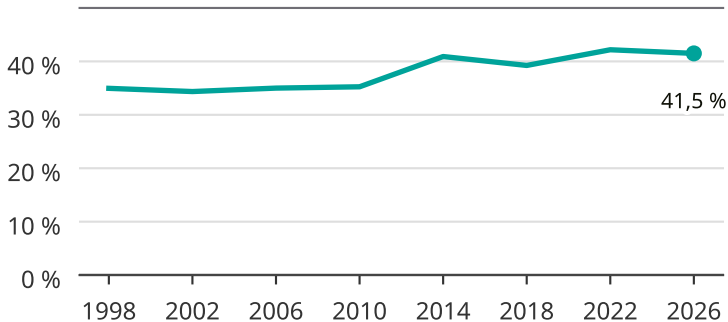

Kvinnor som kandiderar

Andel per val till kommunfullmäktige i Älmhult

Källa: SCB/Valmyndigheten. För 2026 gäller det anmälda kandidater
2026-06-15.