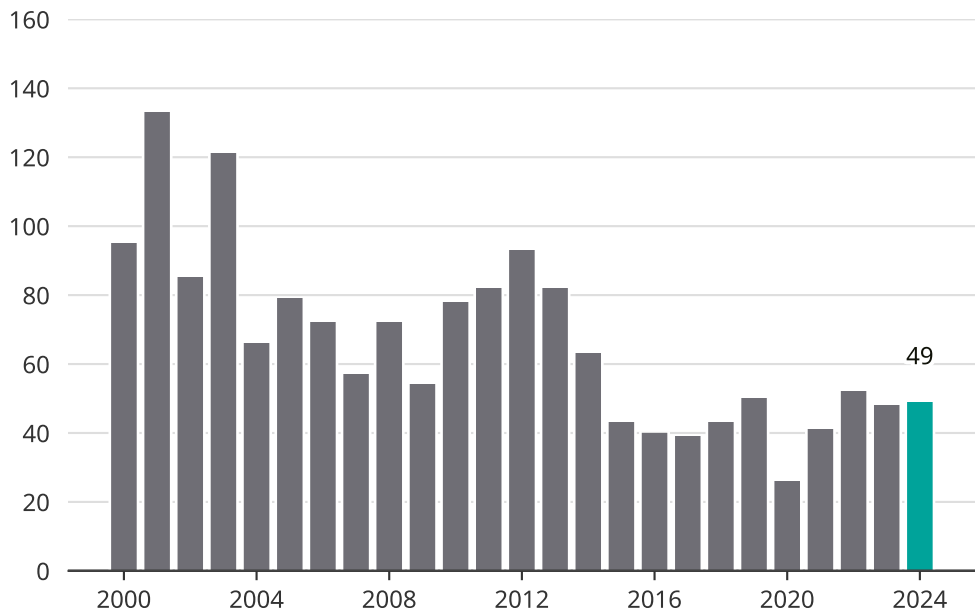

# Cykelstöder i Oxelösund 2000–2024

Källa: Brå. Observera att 2024 års siffror fortfarande är preliminära.