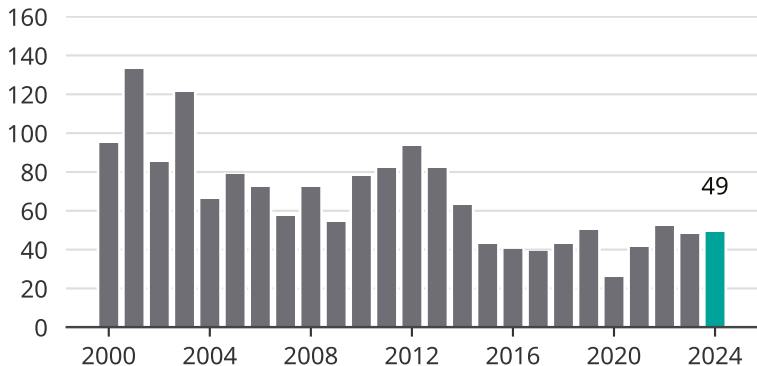

# Cykelstöder i Oxelösund 2000–2024

Källa: Brå. Observera att 2024 års siffror fortfarande är preliminära.