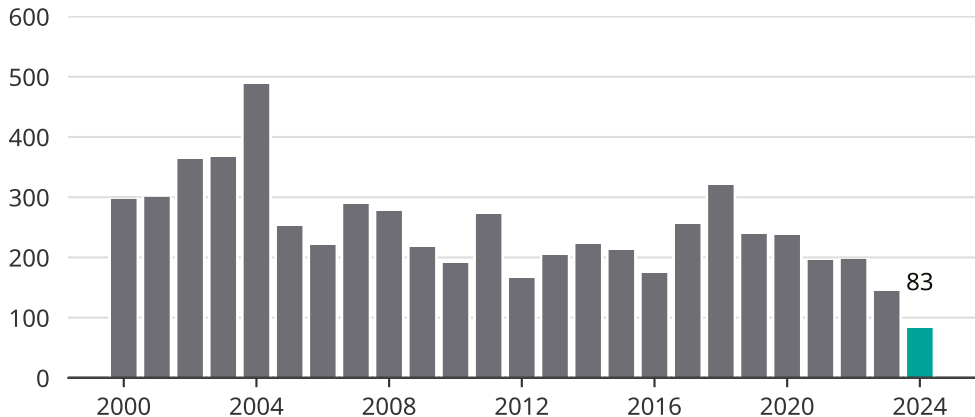

Cykelstöder i Uddevalla 2000-2024

Källa: Brå. Observera att 2024 års siffror fortfarande är preliminära.