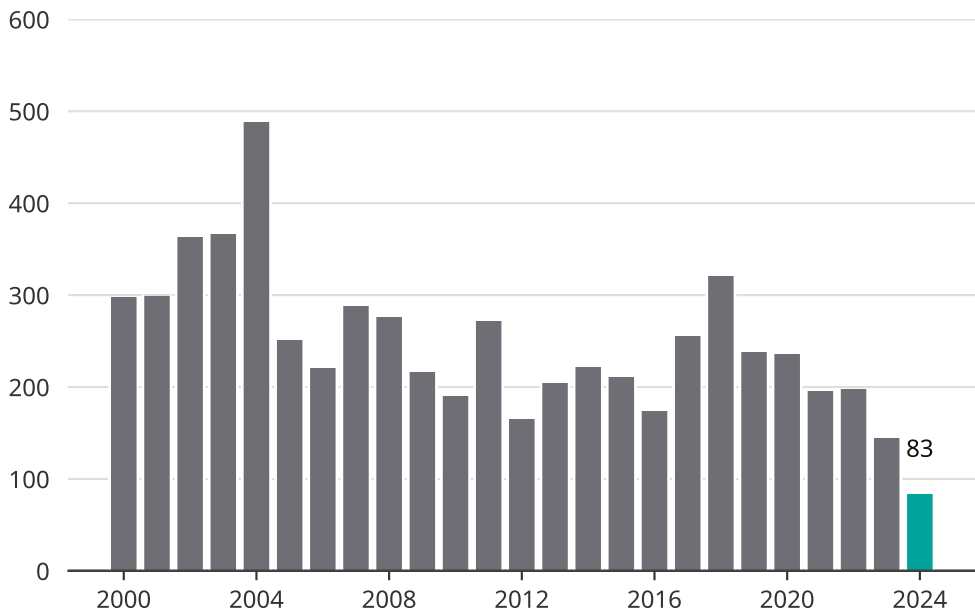

# Cykelstöder i Uddevalla 2000–2024

Källa: Brå. Observera att 2024 års siffror fortfarande är preliminära.