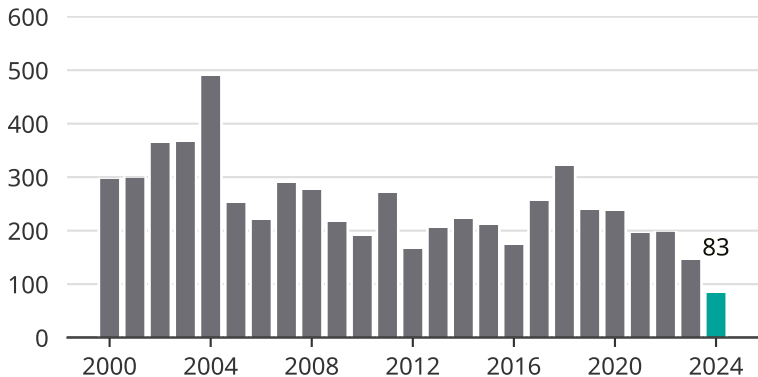

# Cykelstöder i Uddevalla 2000–2024

Källa: Brå. Observera att 2024 års siffror fortfarande är preliminära.