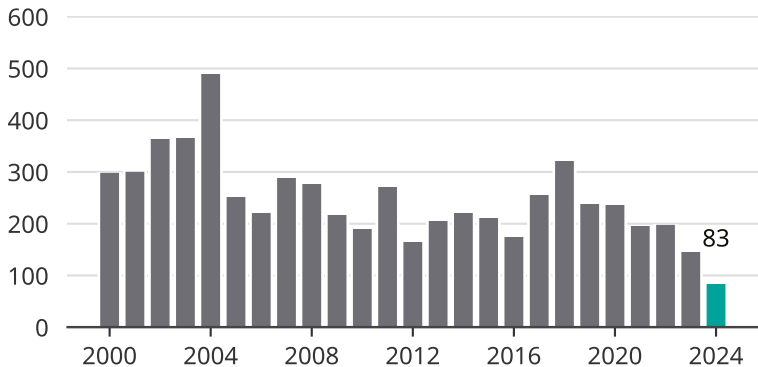

# Cykelstöder i Uddevalla 2000–2024

Källa: Brå. Observera att 2024 års siffror fortfarande är preliminära.