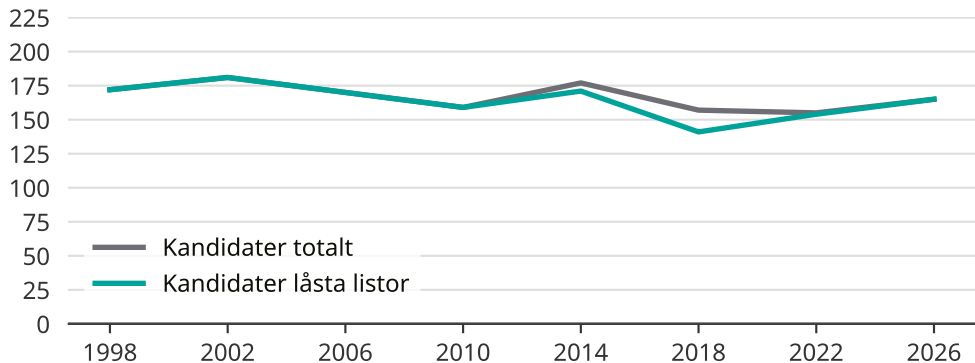

Kandidater till kommunfullmäktige

Antal unika kandidater per val i Partille kommun

Källa: Valmyndigheten. För 2026 gäller det anmälda kandidater 2026-04-10.