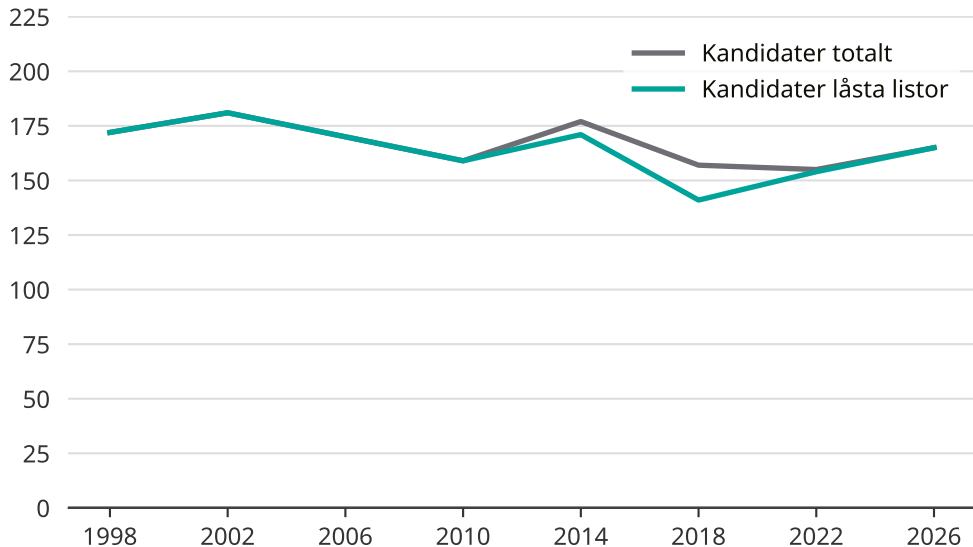

Kandidater till kommunfullmäktige

Antal unika kandidater per val i Partille kommun

Källa: Valmyndigheten. För 2026 gäller det anmälda kandidater 2026-04-10.