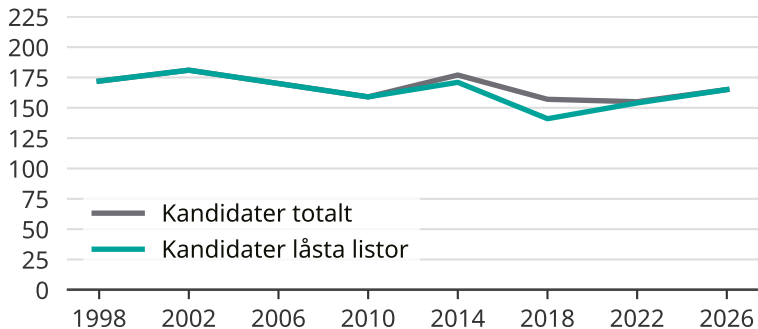

Kandidater till kommunfullmäktige

Antal unika kandidater per val i Partille kommun

Källa: Valmyndigheten. För 2026 gäller det anmälda kandidater 2026-04-10.