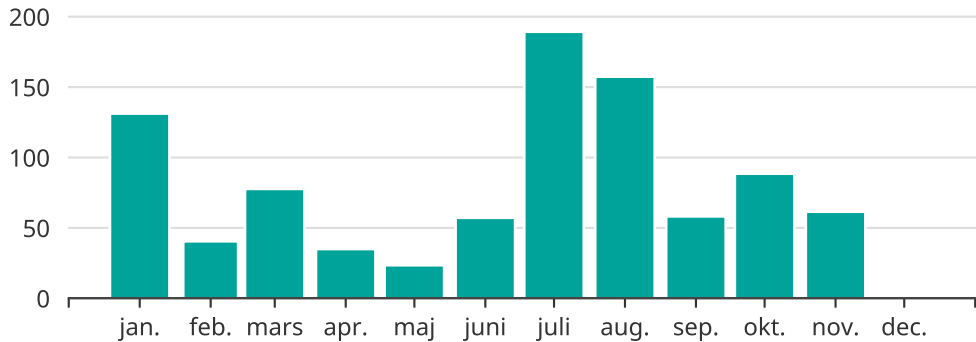

Nederbörd per månad vid Säffle

Data saknas fortfarande för december