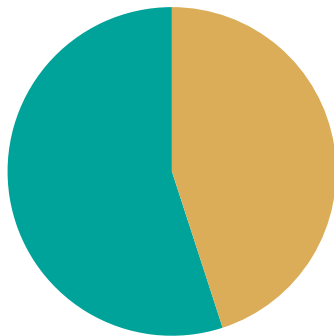

Andel rötat matavfall i Borås kommun

Andel av det insamlade matavfallet.

Rötat
Ej rötat

2022

2023