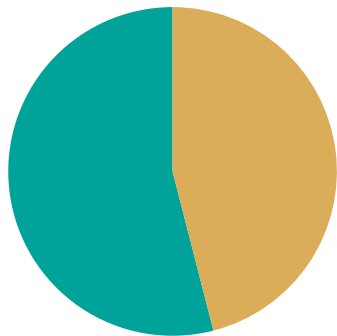

Andel rötat matavfall i Borås kommun

Andel av det insamlade matavfallet.

Rötat
Ej rötat

2022

2023