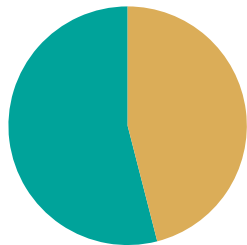

Andel rötat matavfall i Borås kommun

Andel av det insamlade matavfallet.

Rötat
Ej rötat

2022

2023