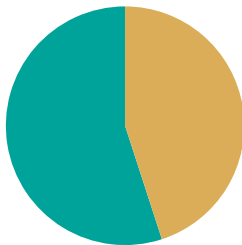

Andel rötat matavfall i Borås kommun

Andel av det insamlade matavfallet.

Rötat
Ej rötat

2022

2023