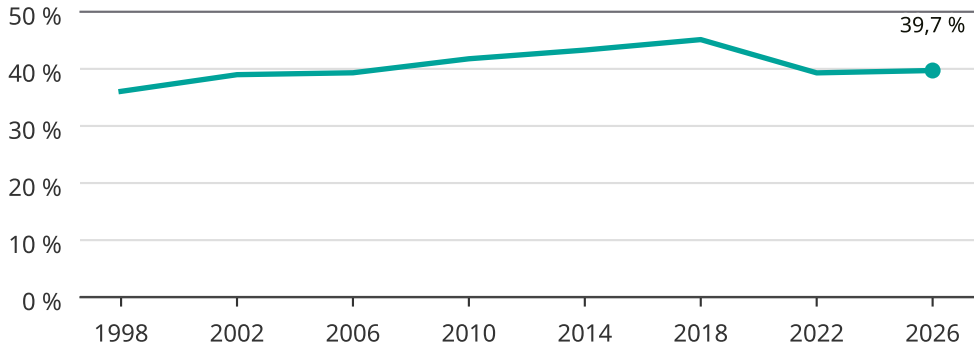

# Kvinnor som kandiderar

Andel per val till kommunfullmäktige i Haninge

Källa: SCB/Valmyndigheten. För 2026 gäller det anmälda kandidater 2026-06-15.