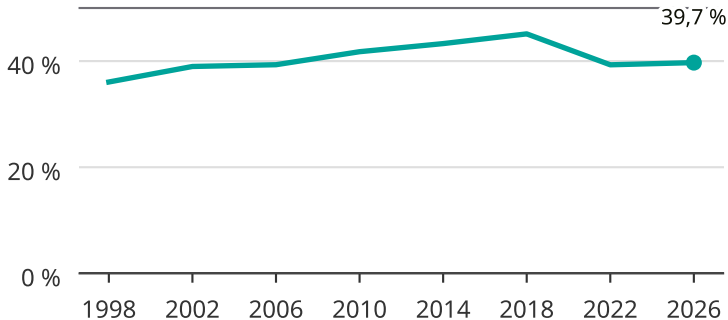

Kvinnor som kandiderar

Andel per val till kommunfullmäktige i Haninge

Källa: SCB/Valmyndigheten. För 2026 gäller det anmälda kandidater 2026-06-15.

Newsworthy