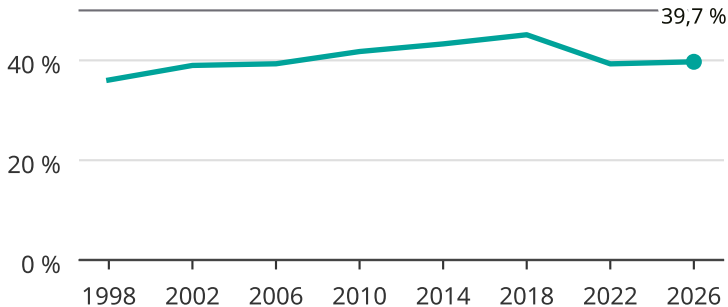

Kvinnor som kandiderar

Andel per val till kommunfullmäktige i Haninge

Källa: SCB/Valmyndigheten. För 2026 gäller det anmälda kandidater
2026-06-15.