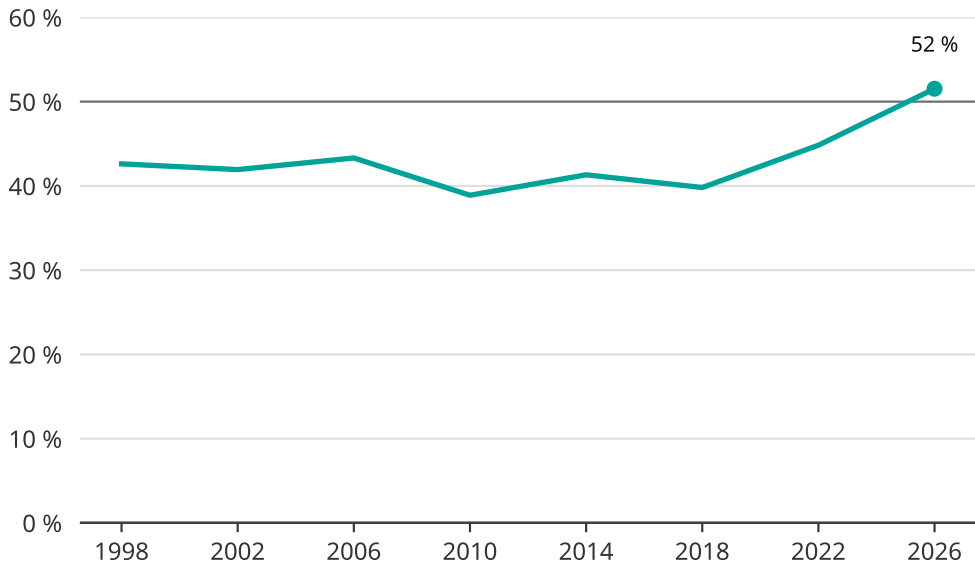

Kvinnor som kandiderar

Andel per val till kommunfullmäktige i Ljusdal

Källa: SCB/Valmyndigheten. För 2026 gäller det anmälda kandidater 2026-04-10.