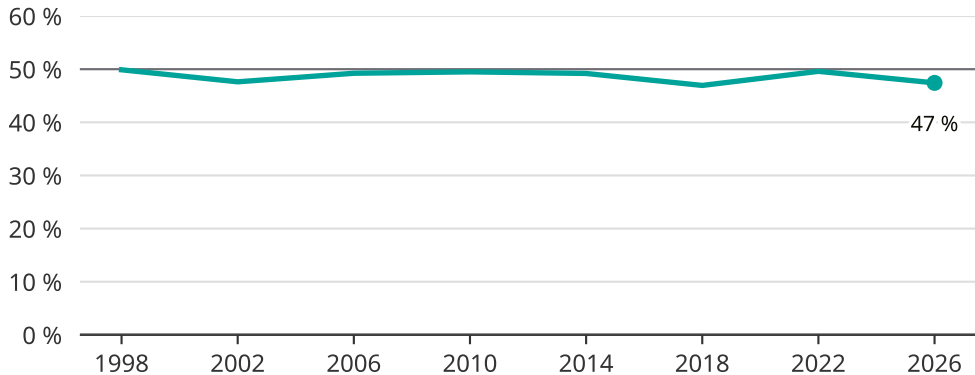

Kvinnor som kandiderar

Andel per val till regionfullmäktige i Västerbotten

Källa: SCB/Valmyndigheten. För 2026 gäller det anmälda kandidater 2026-04-10.