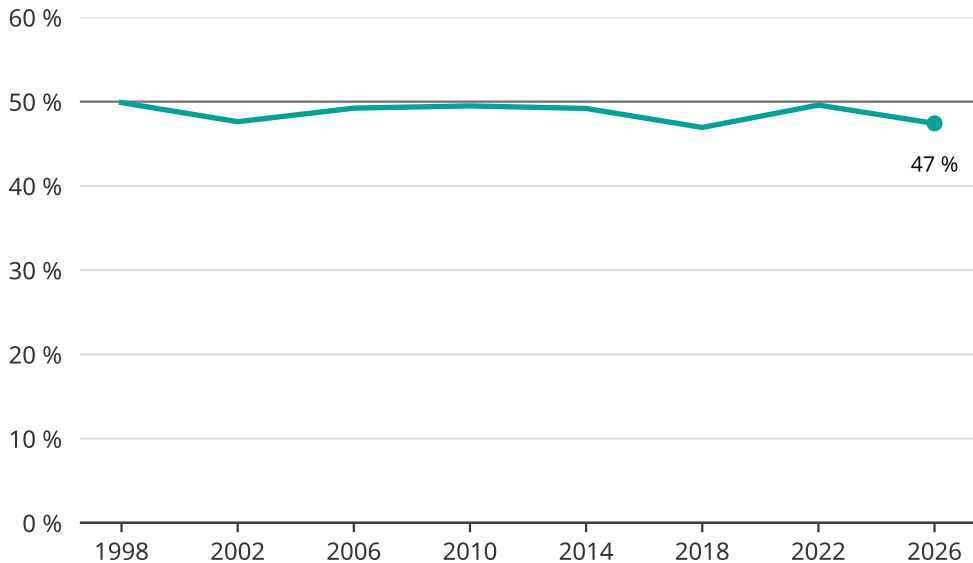

Kvinnor som kandiderar

Andel per val till regionfullmäktige i Västerbotten

Källa: SCB/Valmyndigheten. För 2026 gäller det anmälda kandidater 2026-04-10.