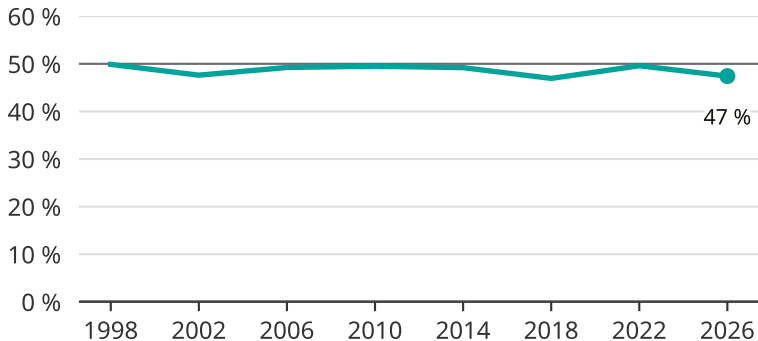

Kvinnor som kandiderar

Andel per val till regionfullmäktige i Västerbotten

Källa: SCB/Valmyndigheten. För 2026 gäller det anmälda kandidater 2026-04-10.