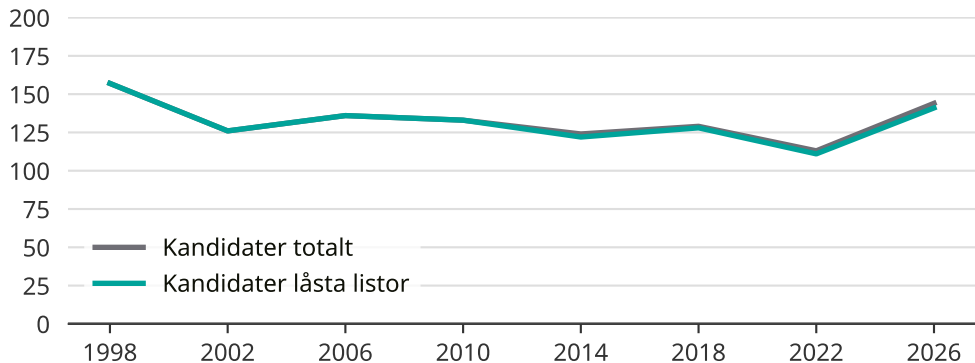

Kandidater till kommunfullmäktige

Antal unika kandidater per val i Lycksele kommun

Källa: Valmyndigheten. För 2026 gäller det anmälda kandidater 2026-04-10.