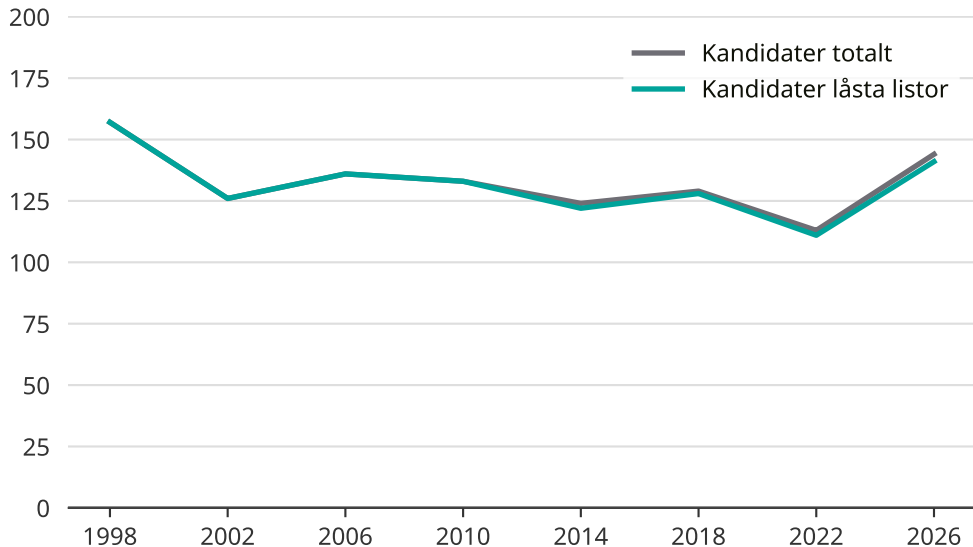

# Kandidater till kommunfullmäktige

Antal unika kandidater per val i Lycksele kommun

Källa: Valmyndigheten. För 2026 gäller det anmälda kandidater 2026-04-10.