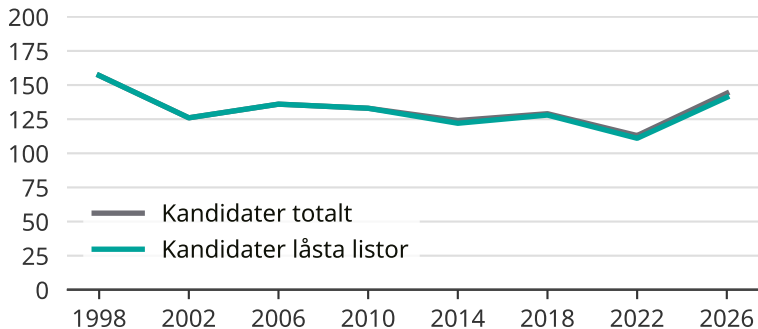

# Kandidater till kommunfullmäktige

Antal unika kandidater per val i Lycksele kommun

Källa: Valmyndigheten. För 2026 gäller det anmälda kandidater 2026-04-10.