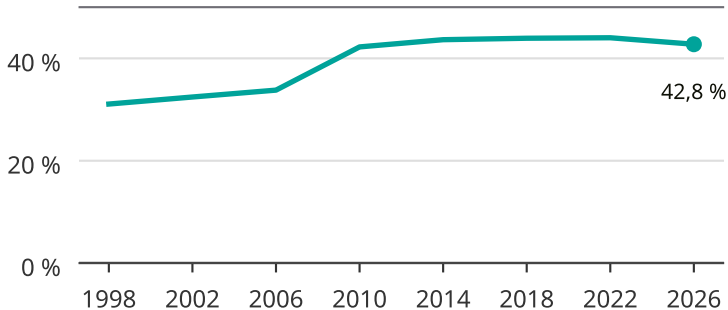

Kvinnor som kandiderar

Andel per val till kommunfullmäktige i Sala

Källa: SCB/Valmyndigheten. För 2026 gäller det anmälda kandidater
2026-06-15.