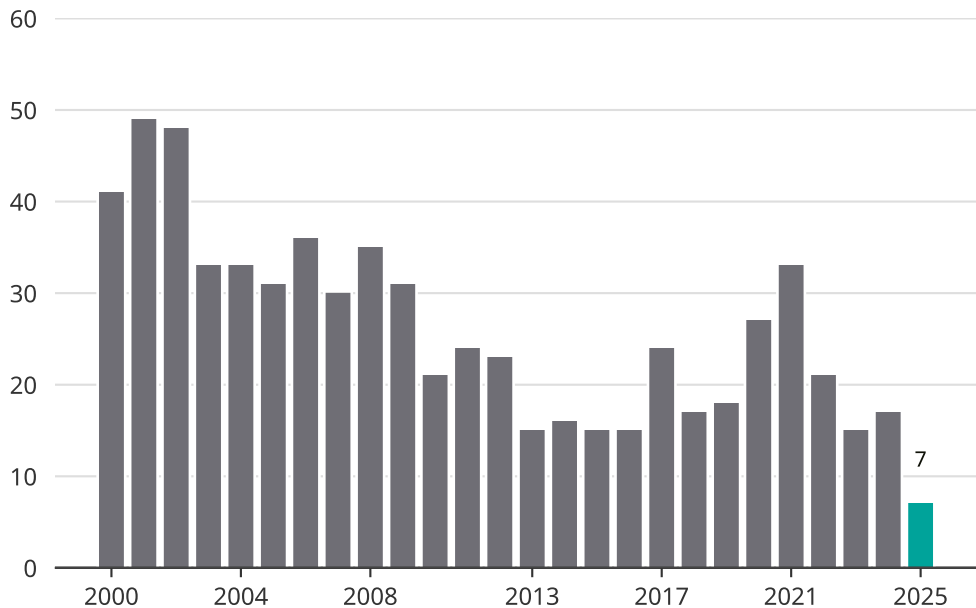

Cykelstöder på Tjörn 2000–2025

Källa: Brå. Observera att 2025 års siffror fortfarande är preliminära.