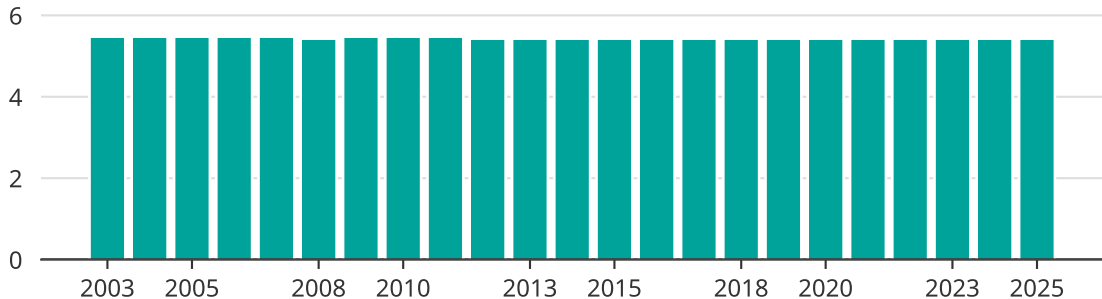

# Vindkraft i Kiruna kommun, år för år

Installerad vindkraft (maxeffekt, MW)

Saknade staplar kan bero på statistiksekretess.