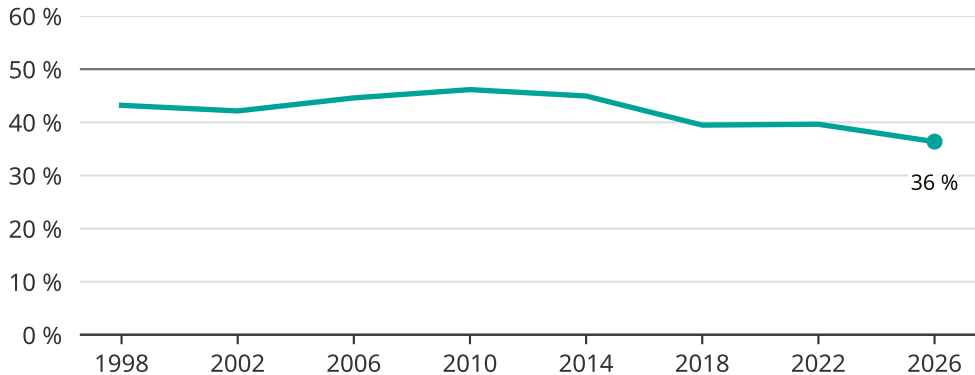

Kvinnor som kandiderar

Andel per val till kommunfullmäktige i Huddinge

Källa: SCB/Valmyndigheten. För 2026 gäller det anmälda kandidater 2026-04-10.