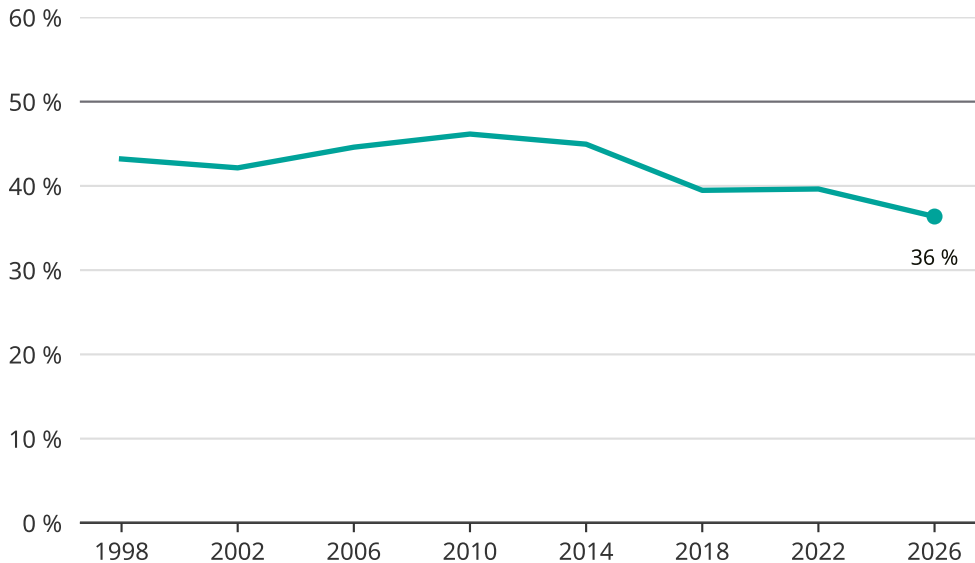

# Kvinnor som kandiderar

Andel per val till kommunfullmäktige i Huddinge

Källa: SCB/Valmyndigheten. För 2026 gäller det anmälda kandidater 2026-04-10.